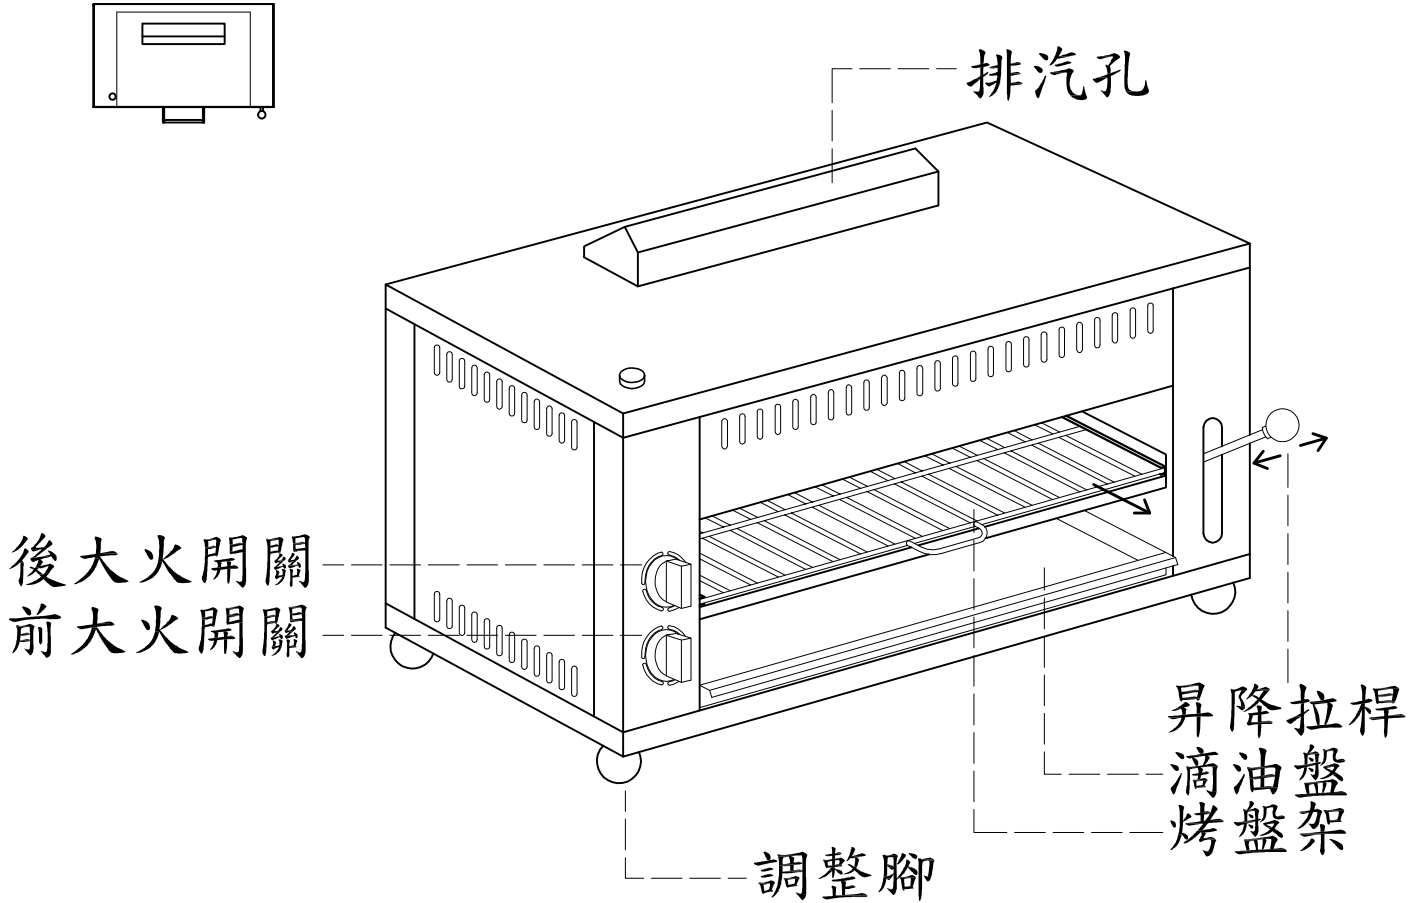

設備名稱	瓦斯上火烤爐	廚霸王產品系列	
外型尺寸	700*400*430/450 m/m	數量	台

瓦斯位置在左側，上下方皆可
 瓦斯管徑：1/2，BTU：32000

材質說明：

1. 外型使用 SUS 304 1.0 m/m 厚不銹鋼板製作。
2. 本機台右側設有升降拉桿，可依食材自行調整高低位置。
3. 採用紅外線鱗片續熱爐心，烘烤快速。
4. 附高低調整腳。